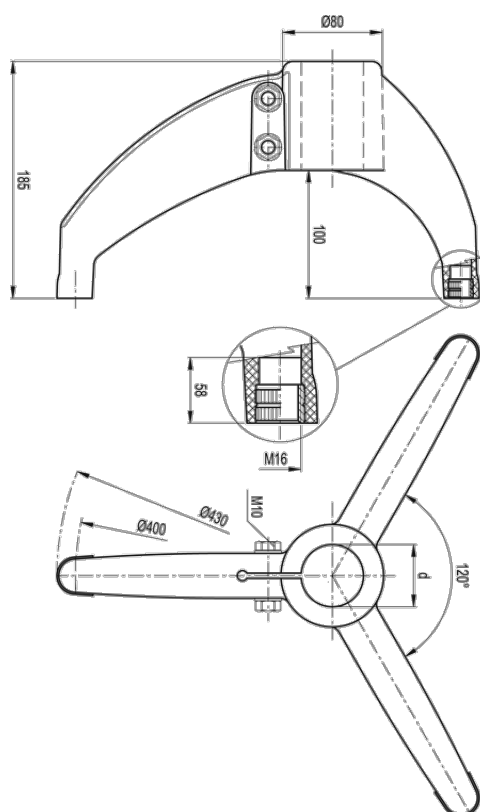

Varenummer: 2310419592
Beskrivelse: E+G Støttefod
BAS3-42-A

Mål

d (tomme) = 1 1/4 Gas

d mm = 42.4

Vægt (g) = 800